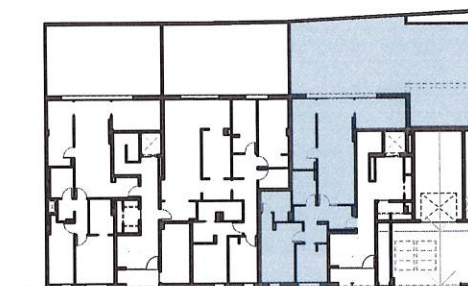

ESCALA A, PLANTA BAIXA - PORTA 1ª

SUPERFÍCIE ÚTIL INTERIOR TOTAL: 92,25 m²

SUPERFÍCIE CONSTRUÏDA: 107,55 m²

SUPERFÍCIE ÚTIL JARDÍ: 83,40 m²

PLAÇA COOPERATIVA

RAPEJUN